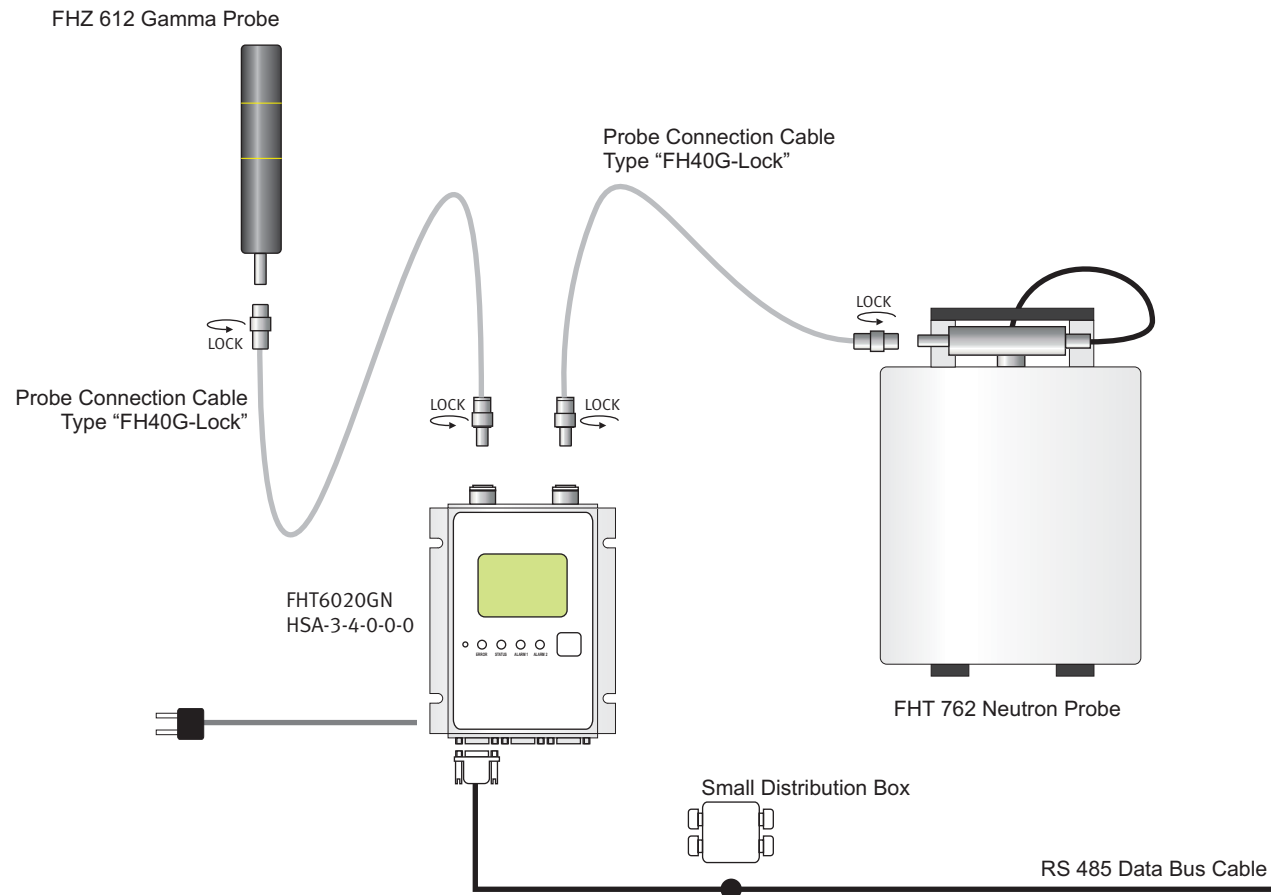

Linear accelerator

Brachytherapy Ir 192

Gamma Knife unit Co60