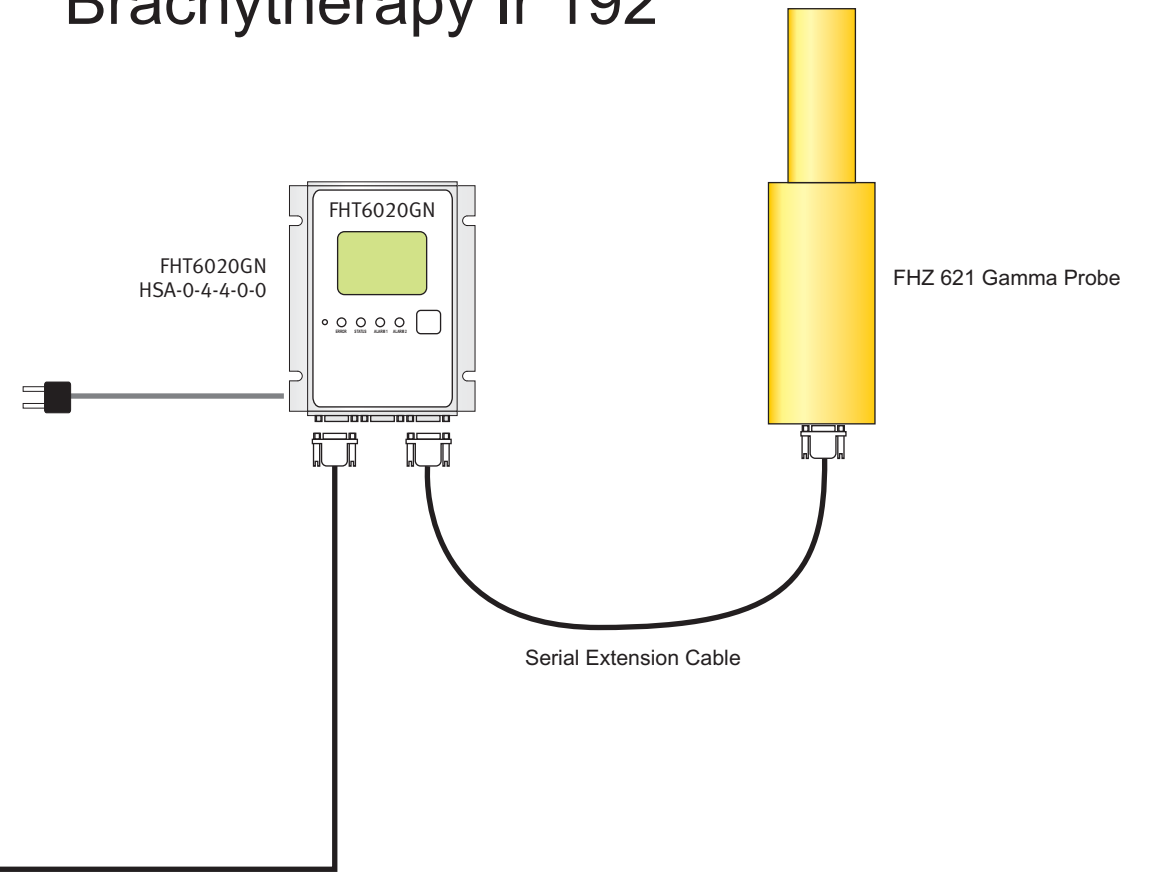

Linear accelerator

Brachytherapy Ir 192

Gamma Knife unit Co60